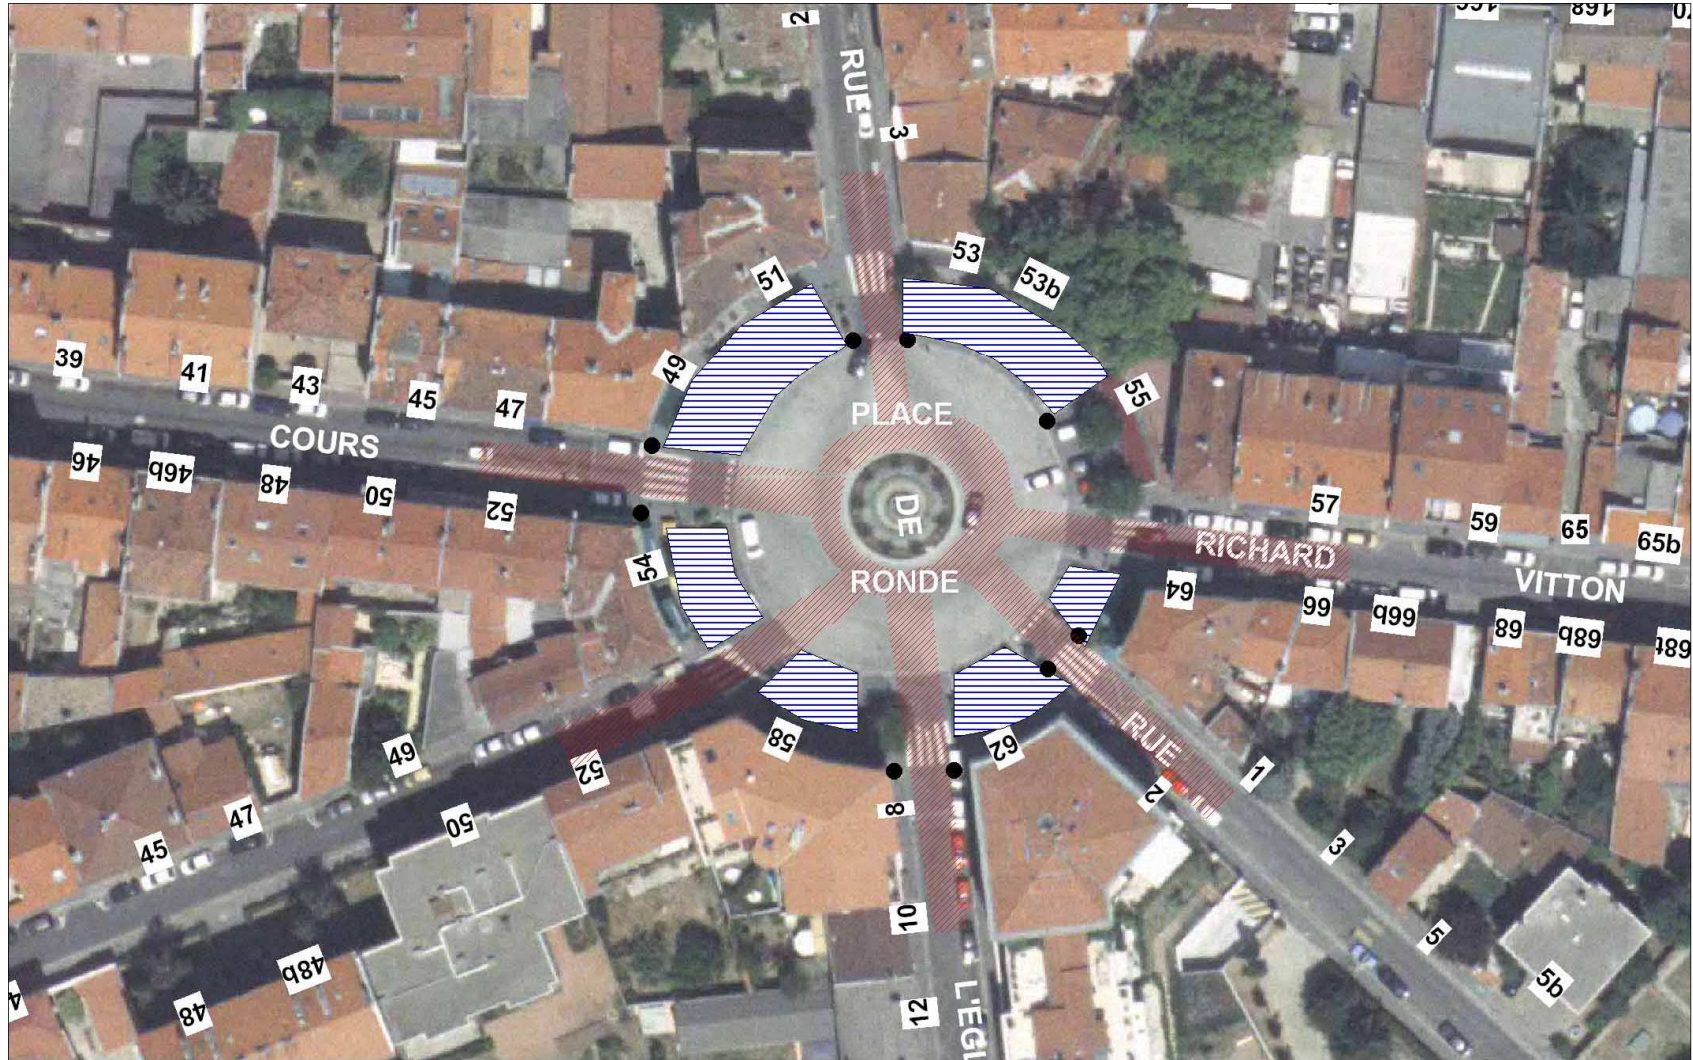

PLACE RONDE - 69003

Prise d'arrêtés obligatoire

 Accès Sécurité (4m)  Zone de montage éventuel sur parking

Pas d'alimentation électrique