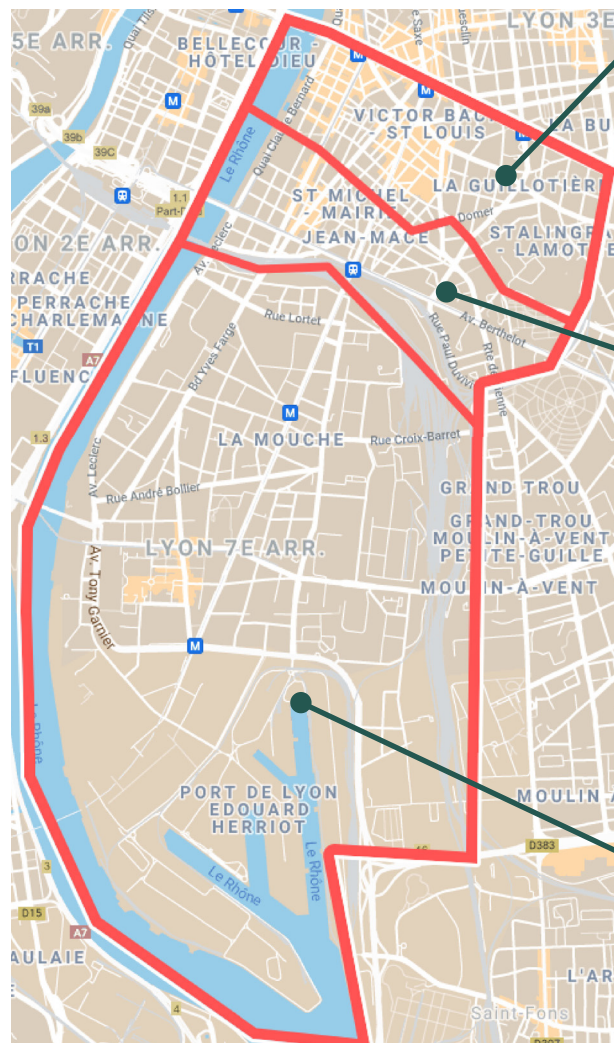

Guillotière : mardi 14 novembre à 18h30

Mairie du 7^e arrondissement : Salle des mariages, 16 Place Jean Macé, Lyon 7^e

Jean Macé : mardi 21 novembre à 18h30

Mairie du 7^e arrondissement : Salle des mariages, 16 Place Jean Macé, Lyon 7^e

... en vous inscrivant :

sur : www.bit.ly/CDQLYON7 (de préférence)
ou par téléphone **04 72 73 68 31**

À quel conseil de quartier suis-je rattaché ?

Quartier Guillotière

Délimité à l'Ouest par le Rhône, au Nord par le cours Gambetta, à l'Est par le boulevard des Tchécoslovaques et au Sud par la rue de l'Université, la rue Marc Bloch, la rue Domer, la rue du Repos et la rue de l'Épargne.

Quartier Jean Macé

Délimité à l'Ouest par le Rhône, au Nord par la rue de l'Université, la rue Marc Bloch, la rue Domer, la rue du Repos et la rue de l'Épargne jusqu'au Bd des Tchécoslovaques ; à l'Est par la limite du 8^e arrondissement et au Sud par la voie ferrée, ce quartier incluant la gare de la Guillotière.

Quartier Gerland

Délimité au Nord et à l'Est par la voie ferrée et la limite du 8^e arrondissement, au Sud par la commune de Saint-Fons et le Rhône à l'Ouest.