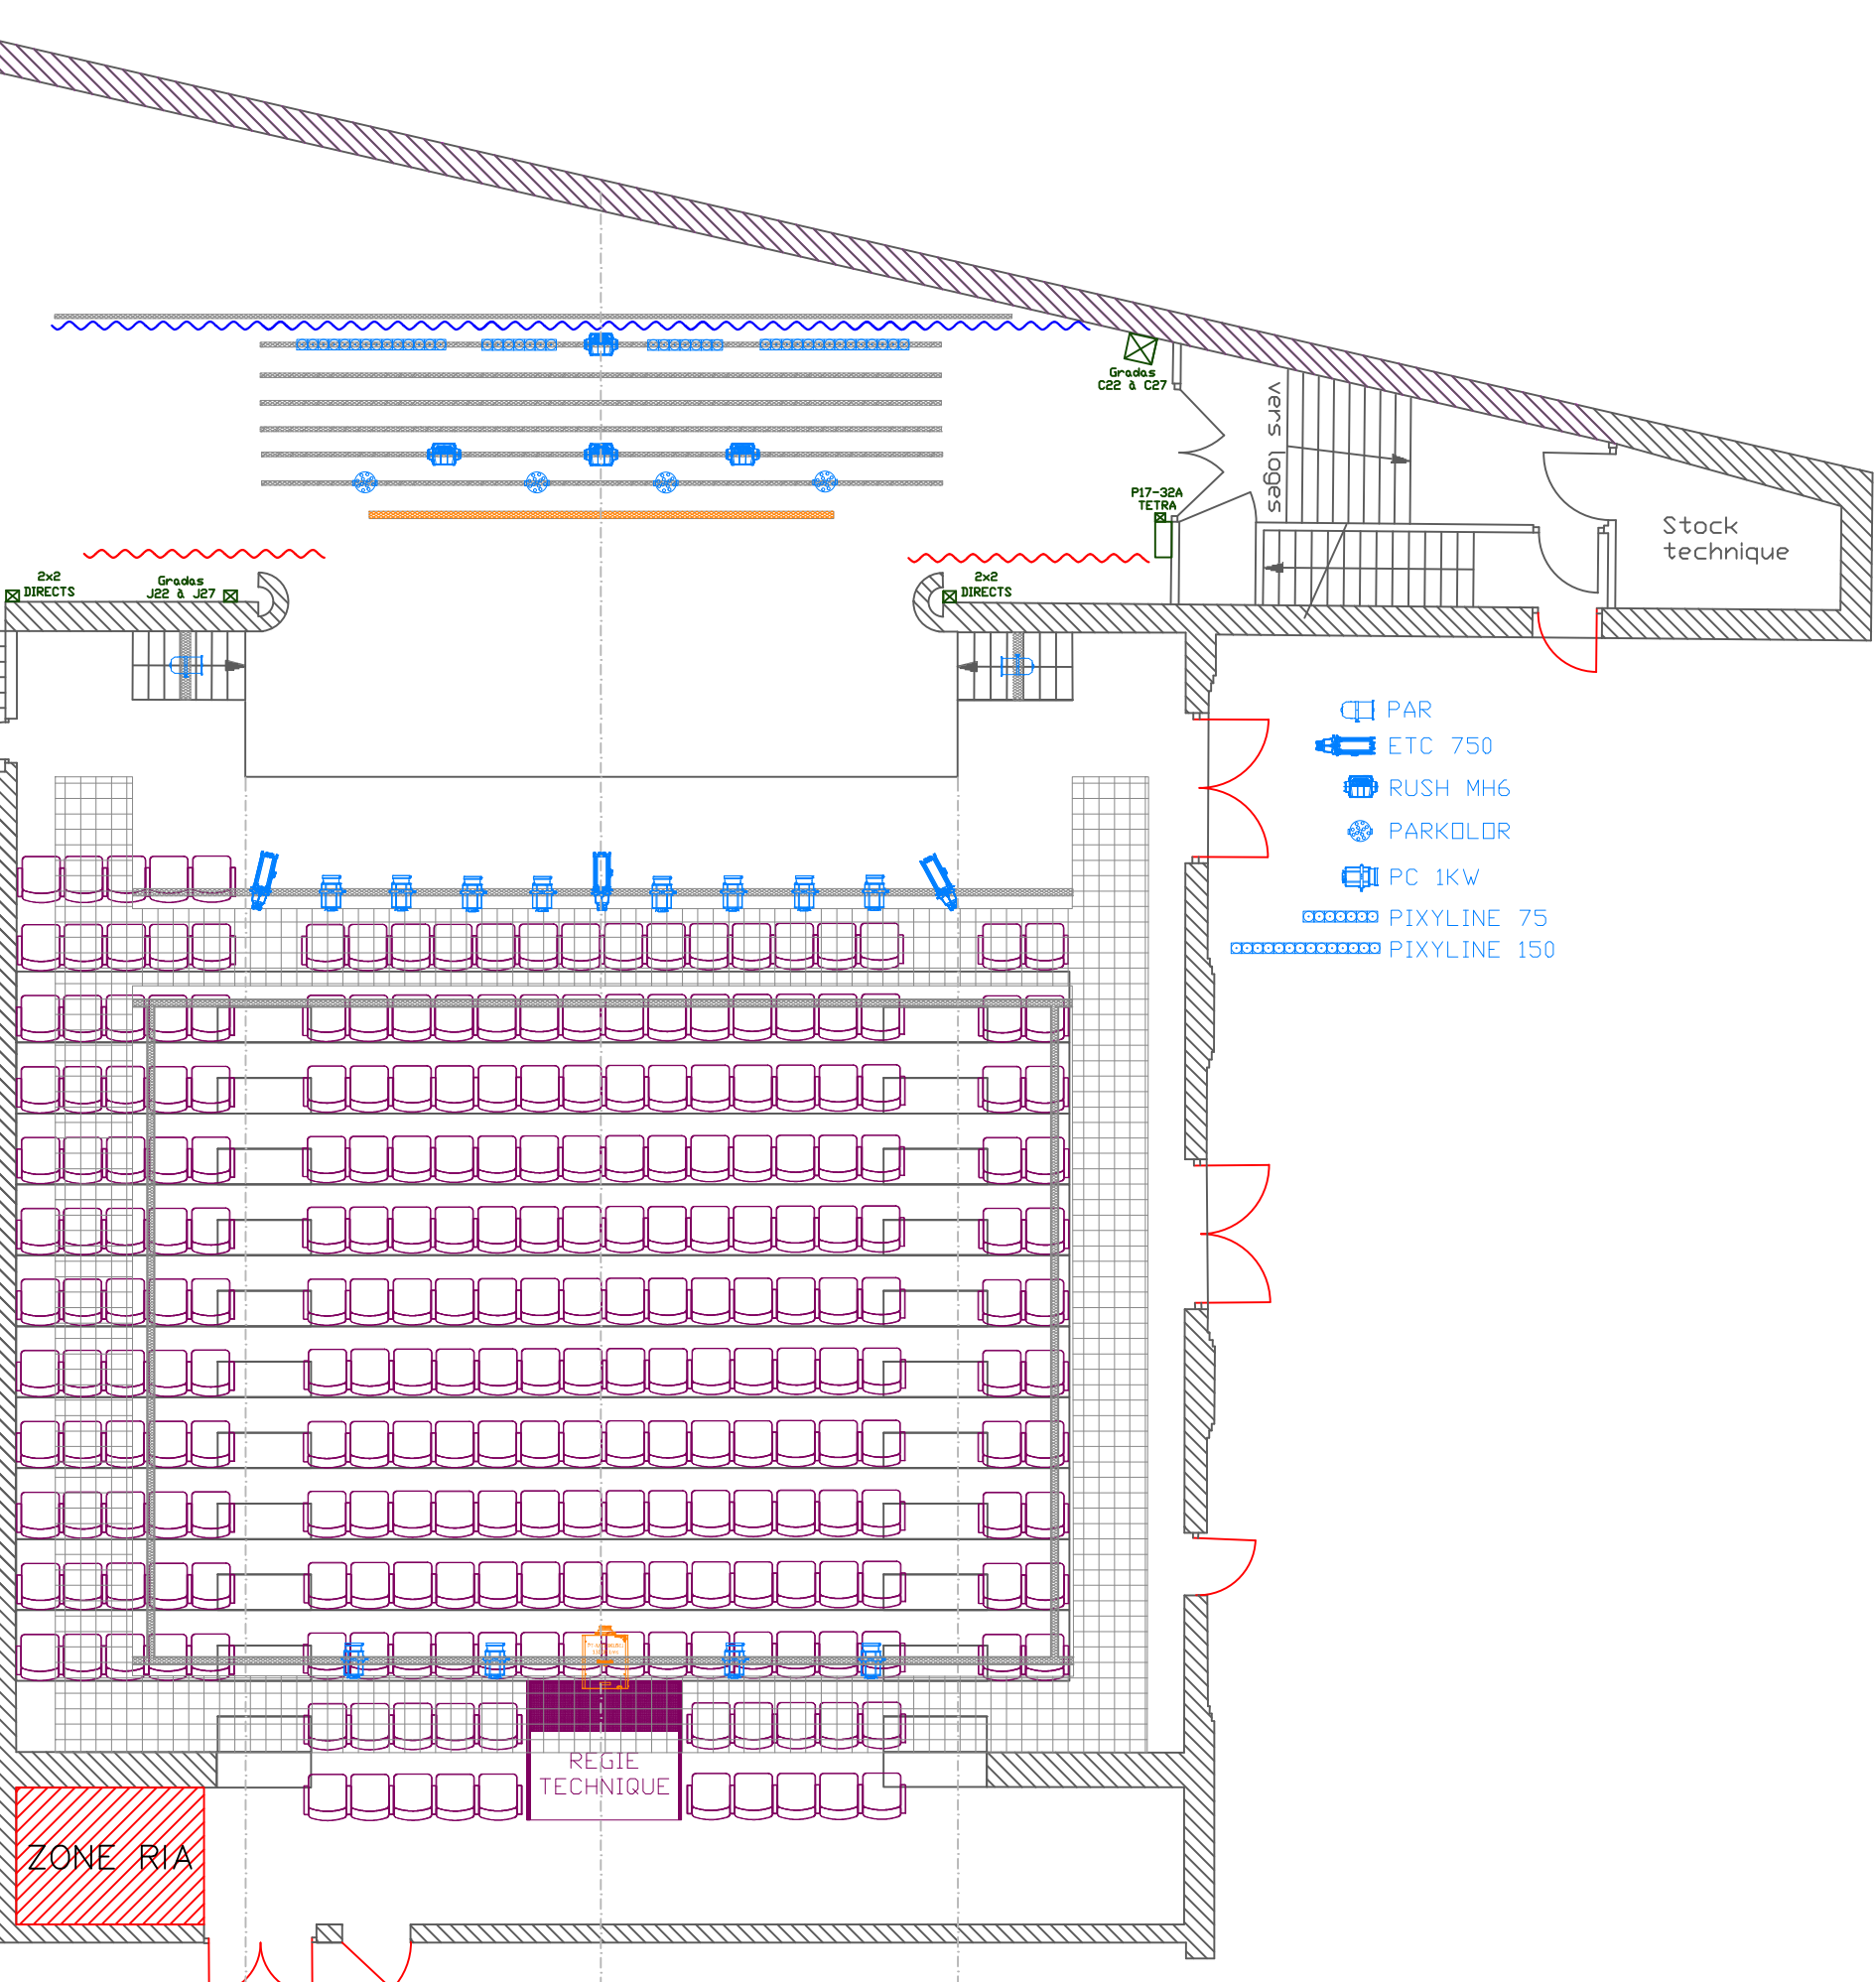

- 5,75m Fond/Cyclo
- 5,55m Perche P6
- 5,20m Perche P5
- 4,85m Perche P4
- 4,50m Perche P3
- 4,15m Perche P2
- 3,80m Perche P1
- 3,45m Ecran 8x6m
- 2,90m Rideau rouge

0m

1.70m

11.70m

- PAR
- ETC 750
- RUSH MH6
- PARKOLOR
- PC 1KW
- PIXYLINE 75
- PIXYLINE 150

4.70m

0

4.70m